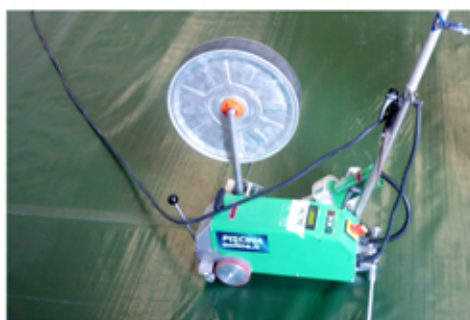

Teli di copertura invernale per piscine

ELEVATI STANDARD QUALITATIVI

- polietilene verde-nero 220 g/m²
- spalmato PVC auto-stabilizzante
- trattato Anti-UV
- isolante, antisettico, idrorepellente

TERMOSALDATURA PROFESSIONALE

nessuna cucitura, quindi grande resistenza alle trazioni e agli strappi

RIFINITURA A MANO

il telo viene infine rinforzato e borchiato dai nostri tecnici che ne verificano tutte le caratteristiche

ANCORAGGIO

i nostri teli sono studiati per essere ancorati al bordo tramite un sistema di tubolari rinforzati e armati (che vanno riempiti di acqua) in alternativa i teli possono essere ancorati al bordo tramite elastici e picchetti (sconsigliato)