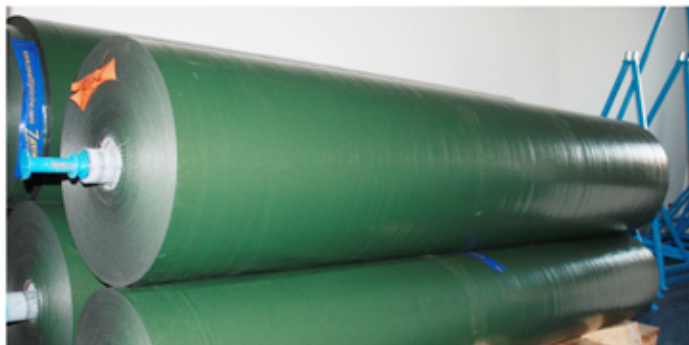

Teli di copertura invernale per piscine

ELEVATI STANDARD QUALITATIVI

- polietilene verde-nero 220 g/m²
- spalmato PVC auto-stabilizzante
- trattato Anti-UV
- isolante, antisettico, idrorepellente

TERMOSALDATURA PROFESSIONALE

nessuna cucitura, quindi grande resistenza alle trazioni e agli strappi

RIFINITURA A MANO

il telo viene infine rinforzato e borchiato dai nostri tecnici che ne verificano tutte le caratteristiche

ANCORAGGIO

i nostri teli sono studiati per essere ancorati al bordo tramite un sistema di tubolari rinforzati e armati (che vanno riempiti di acqua) in alternativa i teli possono essere ancorati al bordo tramite elastici e picchetti (sconsigliato)